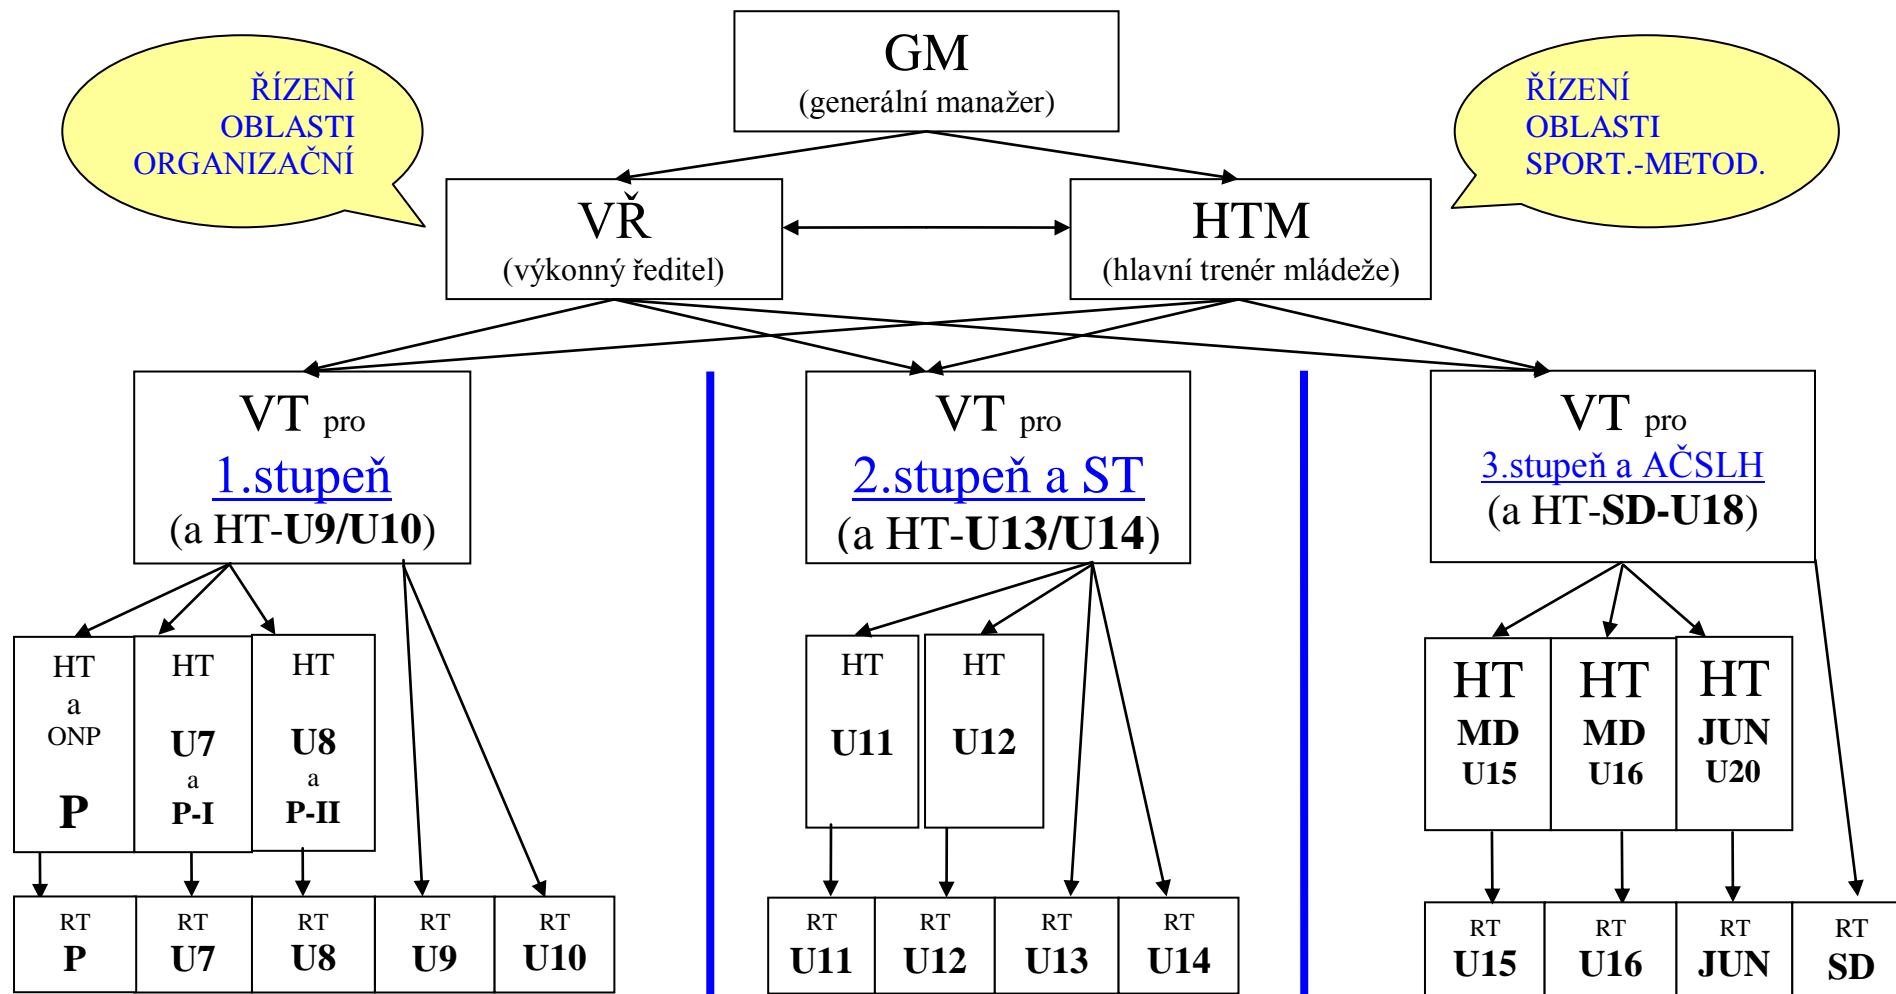

SYSTÉM ŘÍZENÍ TRENÉRŮ

A REALIZAČNÍCH TÝMŮ **AKADEMIE** HC ENERGIE KARLOVY VARY

Vysvětlivky: VT – vedoucí trenér, HT – hlavní trenér, ONP – org. a nábor. prac., RT-realizační tým, P, P-I, ... – trén. skupiny přípravy, U7-U14 – trén.skup. ročníkových družstev, MD – extraliga a liga mlad. dorostu, SD – extraliga a liga star. dorostu, JUN - extraliga a liga juniorů