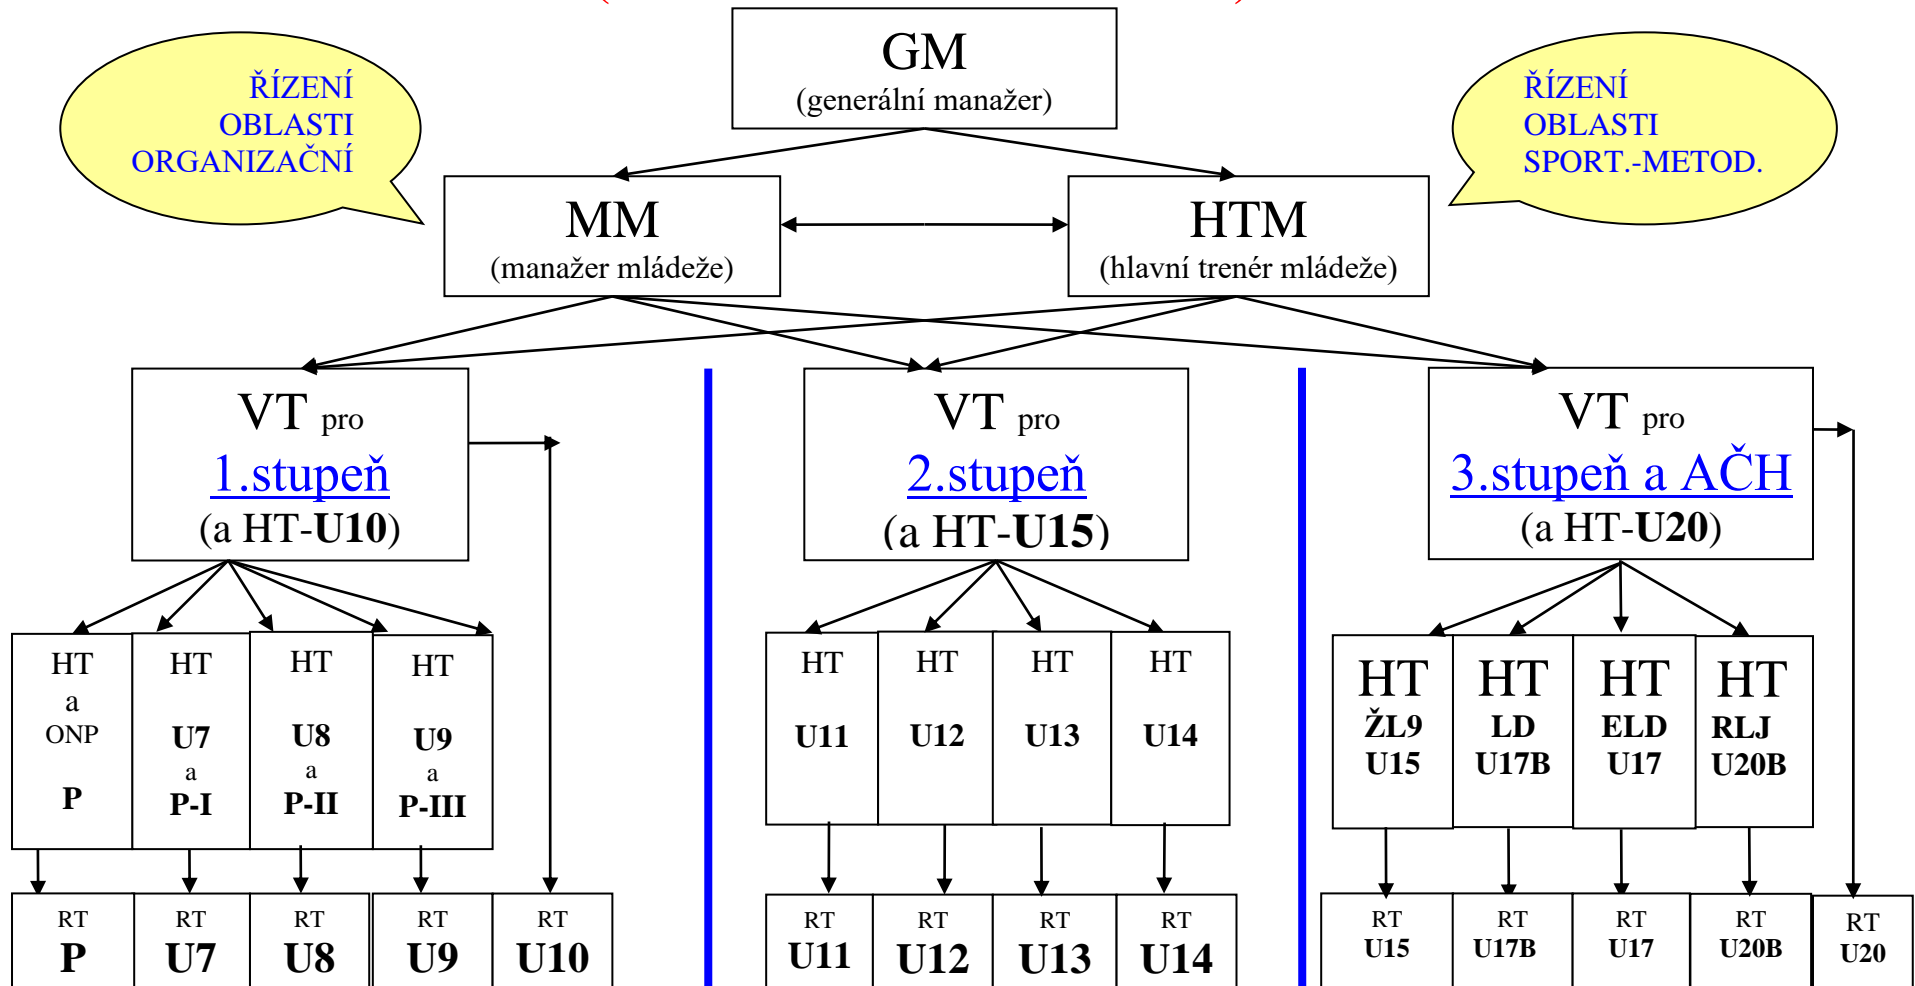

SYSTÉM ŘÍZENÍ TRENÉRŮ

A REALIZAČNÍCH TÝMŮ **AKADEMIE** HC ENERGIE KARLOVY VARY (VAR. PRO SEZ. 2022/2023)

Vysvětlivky: VT – vedoucí trenér, HT – hlavní trenér, ONP – org. a nábor. prac., RT-realizační tým, P, P-I, ... – trén. skupiny přípravy, U7, ... – trén.skup. roč. druž, ŽL9-žák.liga 9.tříd, ELD – extraliga dorostu, LD – liga dorostu, ELJ – extraliga juniorů, RLJ – reg.liga juniorů